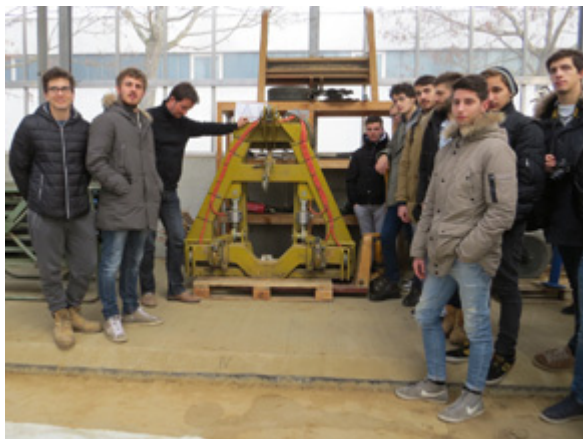

■ **Corso d'aggiornamento CLEMENS**

Nel 2015 si è rinnovata l'occasione di formazione Clemens dopo la passata edizione del 2012. A differenza dell'ultimo incontro quest'anno è stata data molta più importanza agli aspetti tecnici, di manutenzione e composizione delle macchine CLEMENS.

Maggiori impressioni del corso all'indirizzo:
http://www.clemens-online.com/index.IT.php?cnt=esposizioni_galleria_2015&nav=m103&dash=esposizioni

■ Visita degli studenti dell'ITIS di Portogruaro

Trentacinque studenti dell'ITIS di Portogruaro, in procinto di iniziare il nuovo corso post-maturità di meccatronica agricola, accompagnati dalla ditta CLEMENS, hanno visitato lo stabilimento John Deere di Mannheim, l'università di ingegneria agricola ad Hohenheim e la ditta Holder a Metzingen. La ditta CLEMENS è sempre aperta per visite dello stabilimento di Wittlich da parte di scuole, università, gruppi di concessionari, clienti, amanti della tecnica viticola ed enologica. Il team CLEMENS è altrettanto disponibile, come in questa occasione, per visite, escursioni o esperienze presso realtà che operano nel settore o con attrezzature CLEMENS in Germania o all'estero. Grazie infinite alla volontà dei professori di visitare fantastiche realtà nel campo dell'ingegneria agricola e all'attenzione e all'ottimo comportamento degli studenti partecipanti. Per alcuni scatti fotografici vedi la pagina **EVENTI IN FOTO**.