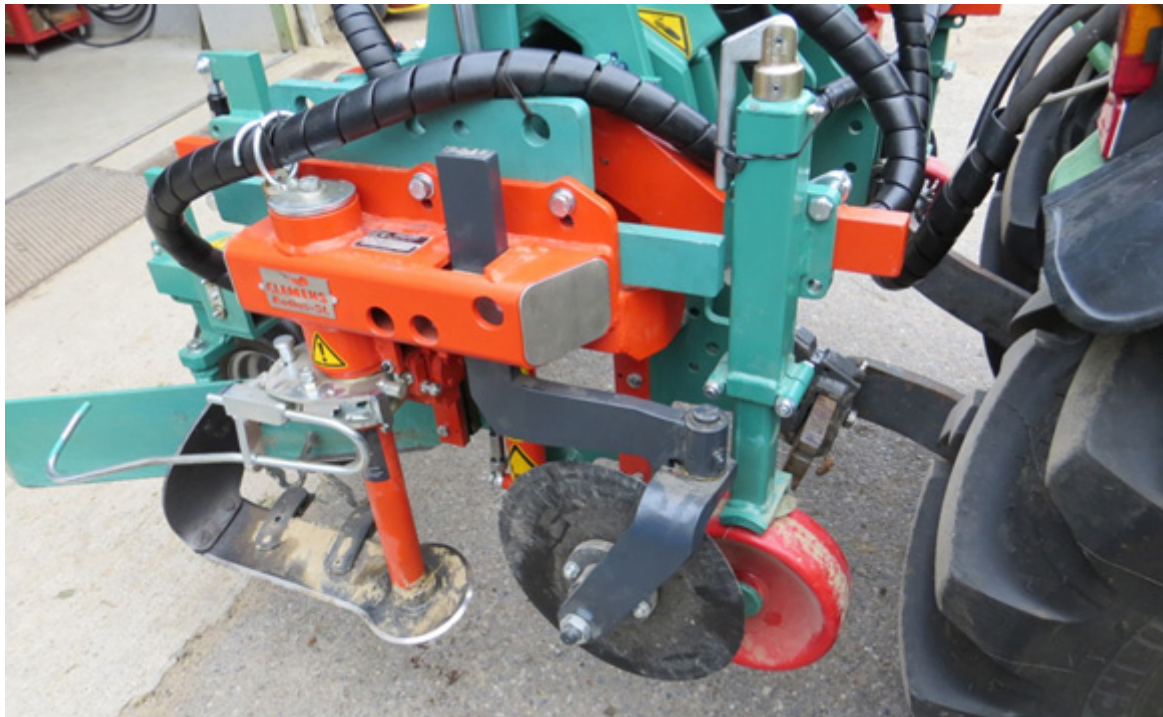

■ Colonna Kompakt

Un nuovo prodotto completa la serie di colonne di sollevamento per il controllo indipendente in altezza degli attrezzi per la **lavorazione sottoceppo**. Si tratta della colonna Kompakt, la soluzione ideale per avere una colonna compatta senza inclinatore che occupa poco spazio in larghezza ed in altezza. Su questa colonna è possibile montare la lama, il disco rinalzatore **GSP**, la ruota di supporto per posizione flottante, la bandella parasassi e la **spollonatrice** o **multiclean**. La colonna è avvitabile sui telai **Hexagon**, **SB** e **Teractiv**.