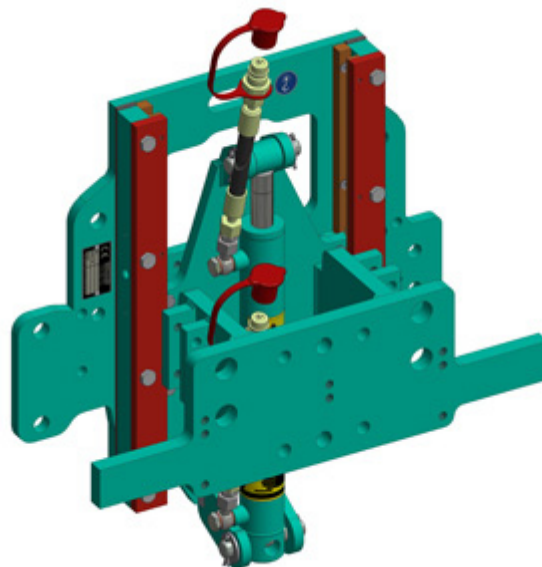

Maggiori impressioni del corso all'indirizzo:
http://www.clemens-online.com/index.IT.php?cnt=esposizioni_galleria_2015&nav=m103&dash=esposizioni

■ Visita degli studenti dell'ITIS di Portogruaro

Trentacinque studenti dell'ITIS di Portogruaro, in procinto di iniziare il nuovo corso post-maturità di meccatronica agricola, accompagnati dalla ditta CLEMENS, hanno visitato lo stabilimento John Deere di Mannheim, l'università di ingegneria agricola ad Hohenheim e la ditta Holder a Metzingen. La ditta CLEMENS è sempre aperta per visite dello stabilimento di Wittlich da parte di scuole, università, gruppi di concessionari, clienti, amanti della tecnica viticola ed enologica. Il team CLEMENS è altrettanto disponibile, come in questa occasione, per visite, escursioni o esperienze presso realtà che operano nel settore o con attrezzature CLEMENS in Germania o all'estero. Grazie infinite alla volontà dei professori di visitare fantastiche realtà nel campo dell'ingegneria agricola e all'attenzione e all'ottimo comportamento degli studenti partecipanti. Per alcuni scatti fotografici vedi la pagina **EVENTI IN FOTO**.

■ Colonna Kompakt

Un nuovo prodotto completa la serie di colonne di sollevamento per il controllo indipendente in altezza degli attrezzi per la **lavorazione sottoceppo**. Si tratta della colonna Kompakt, la soluzione ideale per avere una colonna compatta senza inclinatore che occupa poco spazio in larghezza ed in altezza. Su questa colonna è possibile montare la lama, il disco rinalzatore **GSP**, la ruota di supporto per posizione flottante, la bandella parasassi e la **spollonatrice** o **multiclean**. La colonna è avvitabile sui telai **Hexagon**, **SB** e **Teractiv**.